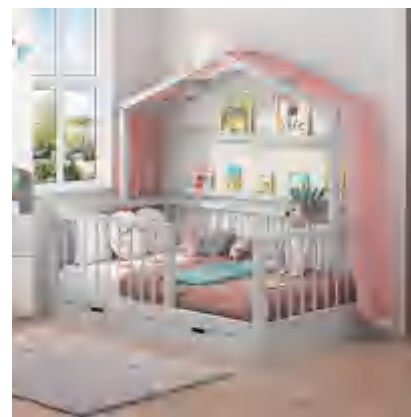

## WBB698

产品尺寸 200\*90cm

Product size 200\*90cm