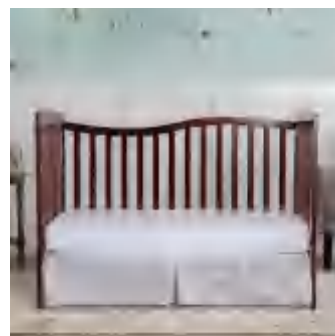

1203

产品尺寸 135*76*100cm
包装尺寸 141.5*83*11cm

Product size 135*76*100cm
Packing size 141.5*83*11cm

功能

- 1.金属床板。结构稳固
- 2.带小护栏变沙发床
- 3.床板四档高度可调节，

Function

1. Metal bed plate. Sturdy structure
2. With a small guardrail into a sofa bed
3. The height of the bed board can be adjusted in four gears,